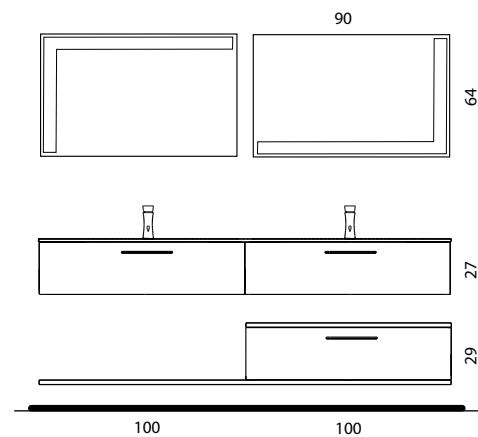

COMPOSIZIONE 12 prof. 50

Per un ambiente bagno esigente e sofisticato il mobile si compone di un portalavabo sospeso con tre cassetti e mensola / Top lavabo integrato in cristallo colorato a due vasche / Specchi mod. Elle.

In questa pagina sono proposte due colorazioni importanti: laccato lucido blu notte e verde chiaro e nella pagina successiva un abbinamento bicolore nero e arancio.