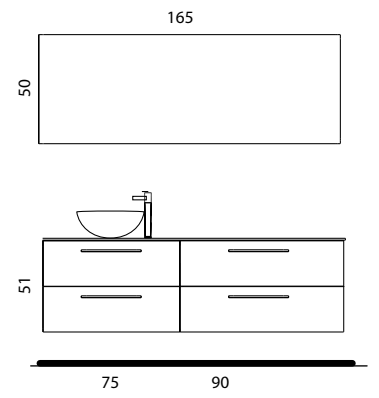

COMPOSIZIONE 5 prof. 46-33
Una soluzione ideale per piccoli ambienti con elevate esigenze di contenimento / Mobile a doppia profondità con 4 cassetti laccato lucido testa di moro / Lavello in appoggio su top in corian / Specchio Mod. Quadro.