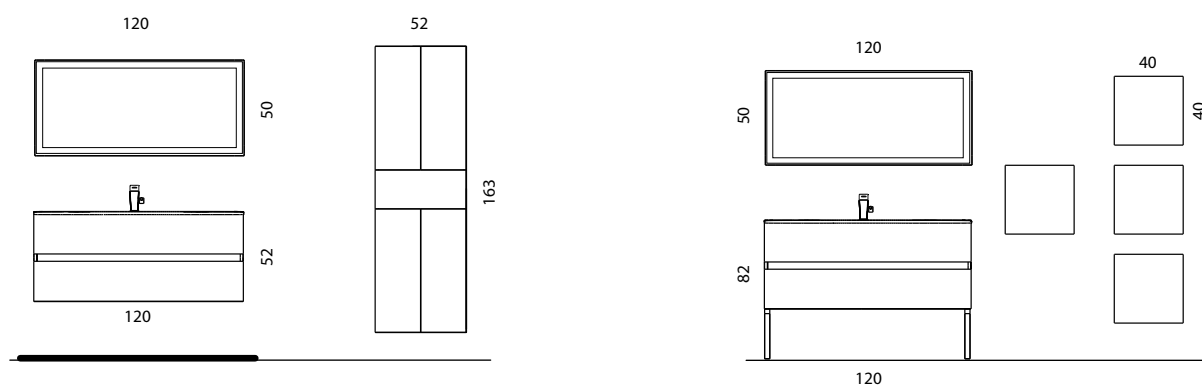

COMPOSIZIONE 10 prof. 46 / Portalavabo sospeso laccato tortora con cassetti e maniglia a gola / Top integrato in ceramica a una vasca / Specchio mod. Quadro / Colonna sospesa capiente e attrezzata a quattro ante e un cassetto.

COMPOSIZIONE 11 prof. 46 / Portalavabo laccato viola con cassetti e maniglia a gola / Top integrato in ceramica a una vasca / Specchio mod. Quadro / Pensili componibili a piacimento per dare un tocco di originalità al vostro bagno.