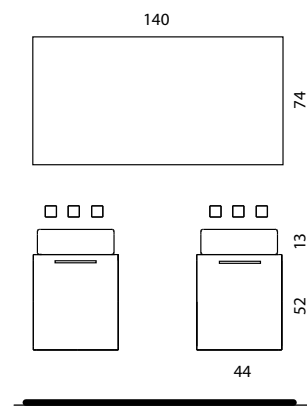

COMPOSIZIONE 15 prof. 46

Arredare il proprio bagno con stile e personalità: sono i dettagli a fare la differenza / Mobile per lavabo in appoggio è finitura laccato panna lucido / Specchio contenitore.