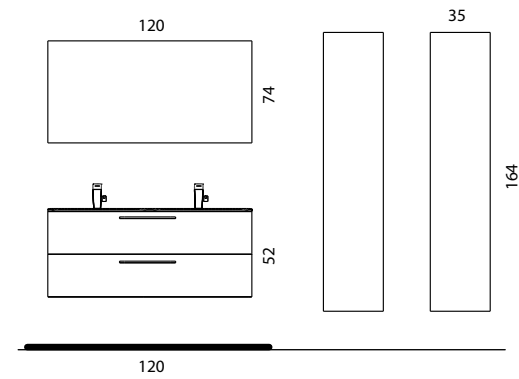

COMPOSIZIONE 6 prof. 46

Portalavabo sospeso a due cassette in finitura rovere tinto / Top integrato in ceramica a due vasche / Colonne sospese tinto rovere e specchio Mod. Filo.