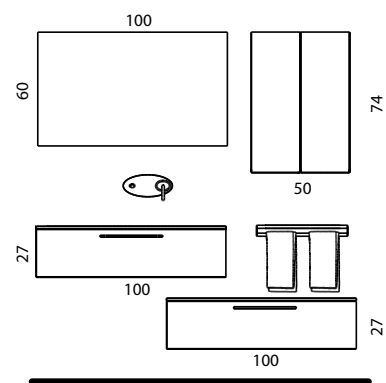

### COMPOSIZIONE 3 prof. 46

Base portlavabo con tre cassetti in appoggio e cassetto sospeso in finitura wengè con top bianco / Lavabo integrato in ceramica a una vasca / Specchiera con retroilluminazione a led.