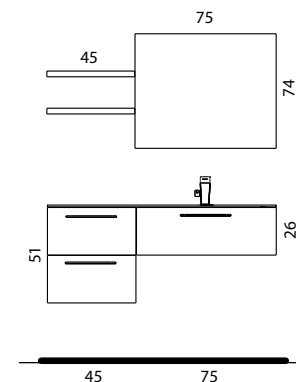

### COMPOSIZIONE 16 prof. 50

Una proposta semplice e compatta con tre cassetti finitura laccato crema lucido / Top integrato in corian a una vasca / Specchio mod. Filo / Mensole.