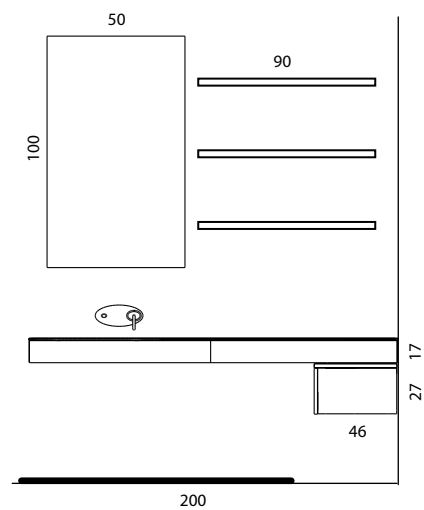

### COMPOSIZIONE 13 prof. 46

Design deciso e minimale, con mobile portalavabo capiente e funzionale a due cassetti in finitura laccato panna / Top lavabo integrato in corian a una vasca con ampio piano di appoggio / Specchio mod. Filo / Base sospesa L.90 / Mensole.