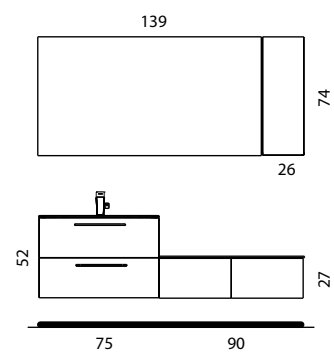

COMPOSIZIONE 14 prof. 50 - 33

Portalavabo sospeso con due cassetti in finitura laccato cipria opaco / Top integrato in corian a una vasca / Mobile laterale con due ante battente prof. 33 cm. / Specchio mod. Filo / Pensile bianco.

Kioto diventa protagonista dell'ambiente bagno grazie alla sua versatilità. La stessa composizione proposta con una originale variazione della posizione dell'elemento laterale.