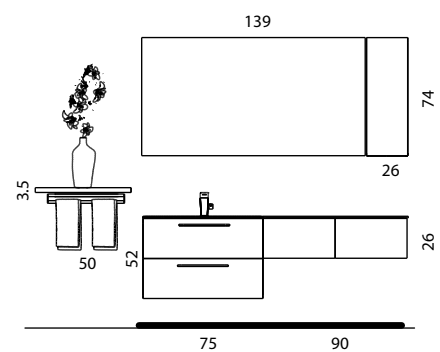

COMPOSIZIONE 14 prof. 50 - 33

Portalavabo sospeso con due cassetti in finitura laccato cipria opaco / Top integrato in corian a una vasca / Mobile laterale con due ante battente prof. 33 cm. / Specchio mod. Filo / Pensile bianco.

Kioto diventa protagonista dell'ambiente bagno grazie alla sua versatilità. La stessa composizione proposta con una originale variazione della posizione dell'elemento laterale.