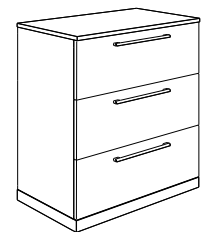

BASI

H. 80 P. 46/50
L. 60/75/90/100/120