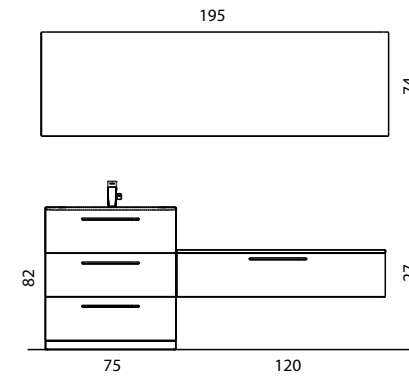

COMPOSIZIONE 3 prof. 46

Base portlavabo con tre cassetti in appoggio e cassetto sospeso in finitura wengè con top bianco / Lavabo integrato in ceramica a una vasca / Specchiera con retroilluminazione a led.