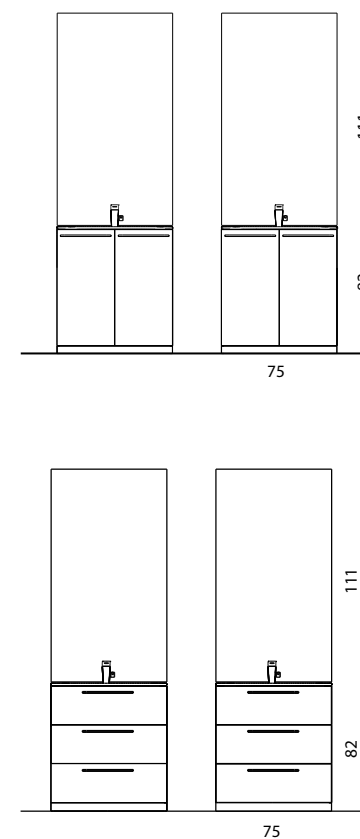

COMPOSIZIONE 7 prof. 46

Piccoli elementi d'arredo per ambienti di pregio in questa proposta con portalavabo in appoggio disponibile nelle versioni con due ante o tre cassetti / Top integrato in ceramica a una vasca / Specchio mod. Filo.